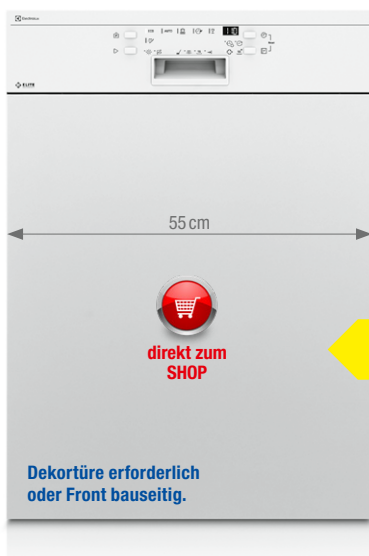

Inkl. Preissenkung von Electrolux

D A G

CH Norm

12

IGS Matec HEC W

□ Fr. 1710.–

– 5 Jahre Garantie

- 6 Programme
- Automatik-Programm
- XtraDry-Option
- AutoOff-Funktion
- TimeSaver
- LC-Display, 3-Digits
- Salz- und Glänzeranzeige
- Startzeitverzögerung: max. 24 Std
- Programmrestzeitanzeige
- Massgedecke: 12
- Oberkorbeinsatz für Schöpfbesteck
- Satellitensprüharm
- Deckendusche
- Wasserhärteeinstellung elektronisch
- AquaControl Wasserschutzsystem
- Kurzprogramm
- ExtraHygiene
- Energieverbrauch in 365 Tagen (kWh): 230.0
- Energieverbrauch pro Spülgang (kWh): 0.82
- Anschluss: 230 V
- Nische (H x B x T): 762 x 550 x 580 mm

Effiziente Reinigung

Das AutoFlex Programm mit dem intelligenten Sensor passt den Verbrauch der Spülprogramme an die Menge und den Verschmutzungsgrad der Beladung an. Sie verbrauchen nur so viel, wie für eine makellose Sauberkeit des Geschirrs benötigt wird. Keine Verschwendung des Wassers, der Energie und Zeit. Jedes Mal strahlende Sauberkeit