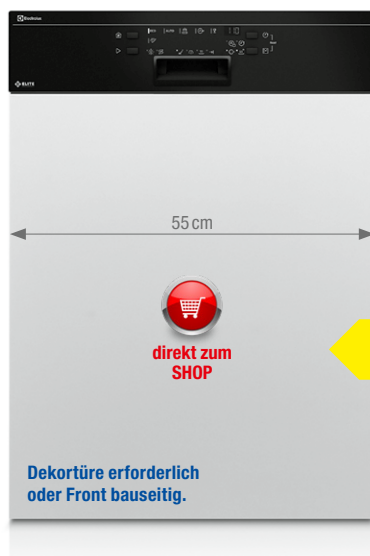

D A G

CH Norm

12

IGS Matec HEC N

■ Fr. 1650.–

– 5 Jahre Garantie

- 6 Programme
- Automatik-Programm
- XtraDry-Option
- AutoOff-Funktion
- TimeSaver
- LC-Display, 3-Digits
- Salz- und Glänzeranzeige
- Startzeitverzögerung: max. 24 Std
- Programmrestzeitanzeige
- Massgedecke: 12
- Oberkorbeinsatz für Schöpfbesteck
- Satellitensprüharm
- Deckendusche
- Wasserhärteeinstellung elektronisch
- AquaControl Wasserschutzsystem
- Kurzprogramm
- ExtraHygiene
- Energieverbrauch in 365 Tagen (kWh): 230.0
- Energieverbrauch pro Spülgang (kWh): 0.82
- Anschluss: 230 V
- Nische (H x B x T): 762 x 550 x 580 mm

Sauberkeit in jedem Winkel

Dank des Satellitensprüharms – der erste seiner Art auf dem Markt – kann das Wasser in die kleinsten Winkel gelangen. Dank der innovativen Wasserverteilung werden selbst dicht nebeneinander eingeordnete und sperrige Teile gründlich sauber. Keine Schlieren, keine Flecken. Jede Oberfläche einfach makellos.